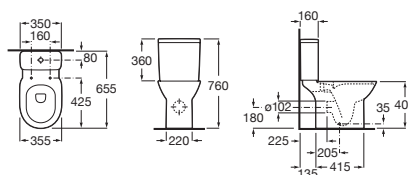

DEBBA

ROUND - Vas WC pe pardoseală, Rimless®, cu evacuare dublă

DIMENSIUNI

Lungime	350 mm
Lățime	655 mm
Înălțime	760 mm

CULORI ȘI FINISAJE

00 Gloss White

PRE (FĂRĂ TVA) (FĂRĂ TVA)

585,00 LEI

SCHIȚE TEHNICE

CARACTERISTICI

Formă: Rotundă

Fără margine

Set de fixare: Inclus

Sistem de evacuare: Spălare cu jet de apă

Tip ieșire: Dublu (variator)

Tip instalare: Pe pardoseală

WeightKG: 21,6

COMPATIBIL CU

Rezervor WC, mecanism dublă acționare 4,5/3 L, admisie laterală

341990..0

Rezervor WC, mecanism dublă acționare 4,5/3 L, admisie inferioară

341991..0

Capac WC Slim, cu închidere amortizată, Round (Rotund) DEBBA

801B22..3

ROUND - Capac WC cu închidere normala

801B20..B

Debba

O colecție cu o gamă largă de soluții care, combinate cu designul în același timp sobru și actual, o fac adaptabilă oricărui tip de sală de baie.